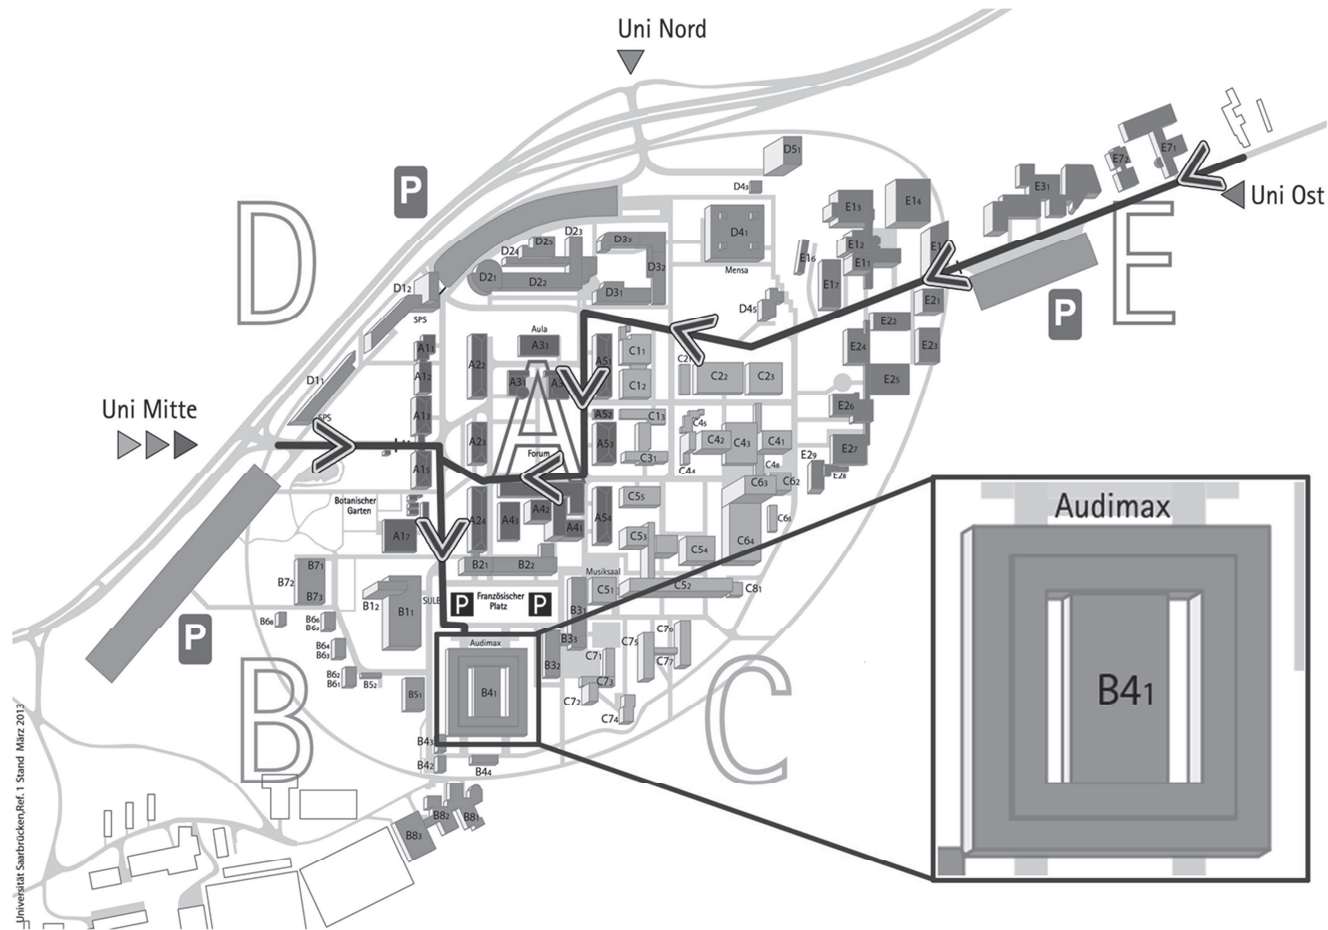

### Lageplan des Campus der Universität des Saarlandes, Saarbrücken, und Anfahrtsskizze:

Kostenpflichtige Parkmöglichkeiten stehen im Parkhaus an der Einfahrt „Uni Mitte“ (von dort Gehweg 5 Minuten) sowie direkt vor dem Gebäude (erhöhte Gebühr) zur Verfügung.